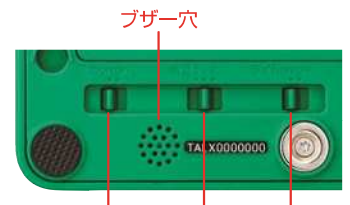

通信方式	無線通信 (2.4GHz 帯)
通信距離	最大約10m * 使用環境により異なります。
感知角度	水平方向 約120° 垂直方向 約110° * 使用環境により異なります。
感知距離	本体に向かう時 最大約1.5m 本体の正面を横切る時 最大約4.0m * 使用環境により異なります。
外形寸法	1台あたり約140(W)×75(D)×105(H)mm
質量	1台あたり約300g (電池含まず)
電源	1台あたり単2形アルカリ乾電池×4本(別売)
電池寿命	約2年 (1日あたり30回センサーが感知時) * 使用条件により異なります。
セット内容	TAL20 本体(2台) / 表示シート(2種類各2枚) 取付補助板(2枚) / 取扱説明書(保証書付)

●前面

表示シート

センサー ペアリング LED 低電圧 LED

●背面

マグネット
(計3箇所)

電池カバー

ブザー穴
電源スイッチ 音量スイッチ ライトスイッチ

ご用命は