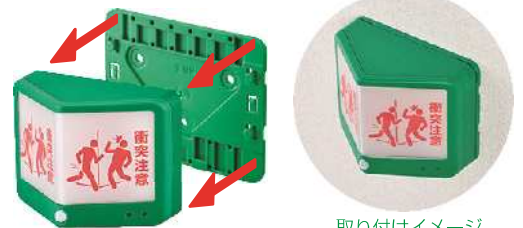

扉が急に開いて
ハッとした事
ないですか？

そんな時！

扉につける お知らせライト

— 無線タイプ —

本体裏のマグネットで
鉄扉を挟んで取り付け

ライトとブザーによって、
設置した本体の近くに人がいることをお知らせ

●扉につけるお知らせライト(無線タイプ)

TAL20

(1日あたり30回センサーが感知時)
*使用条件により異なります。

頻りに電池交換を
しなくて済むので
安心して使用でき
ます。

選べる表示シート(2種類)

取付補助板(2枚)

鉄扉以外の面にネジまたは両面テープ(非同梱)で
取り付けできます。

取り付けイメージ

ライトのみ / ブザーのみ / ライト+ブザーの3つの設定からお知らせの方法を選ぶことができます。

仕様

通信方式	無線通信 (2.4GHz 帯)
通信距離	最大約10m * 使用環境により異なります。
感知角度	水平方向 約120° 垂直方向 約110° * 使用環境により異なります。
感知距離	本体に向かう時 最大約1.5m 本体の正面を横切る時 最大約4.0m * 使用環境により異なります。
外形寸法	1台あたり約140(W)×75(D)×105(H)mm
質量	1台あたり約300g (電池含まず)
電源	1台あたり単2形アルカリ乾電池×4本(別売)
電池寿命	約2年 (1日あたり30回センサーが感知時) * 使用条件により異なります。
セット内容	TAL20 本体(2台) / 表示シート(2種類各2枚) 取付補助板(2枚) / 取扱説明書(保証書付)

●前面

表示シート

センサー ペアリング LED 低電圧 LED

●背面

マグネット
(計3箇所)

電池カバー

ブザー穴
電源スイッチ 音量スイッチ ライトスイッチ

ご用命は