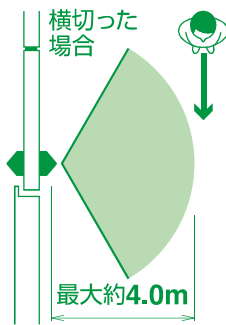

これでもうハッとしない

センサーの検知範囲 (床から1.2mの高さに設置した場合)

上面

水平方向
約120°

横切った 場合

側面

垂直方向
約110°

電池寿命約2年!

(1日あたり30回センサーが感知時)
*使用条件により異なります。

頻りに電池交換を
しなくて済むので
安心して使用でき
ます。

選べる表示シート(2種類)

取付補助板(2枚)

鉄扉以外の面にネジまたは両面テープ(非同梱)で
取り付けできます。

取り付けイメージ

ライトのみ / ブザーのみ / ライト+ブザーの3つの設定からお知らせの方法を選ぶことができます。

仕様

通信方式	無線通信 (2.4GHz 帯)
通信距離	最大約10m * 使用環境により異なります。
感知角度	水平方向 約120° 垂直方向 約110° * 使用環境により異なります。
感知距離	本体に向かう時 最大約1.5m 本体の正面を横切る時 最大約4.0m * 使用環境により異なります。
外形寸法	1台あたり約140(W)×75(D)×105(H)mm
質量	1台あたり約300g (電池含まず)
電源	1台あたり単2形アルカリ乾電池×4本(別売)
電池寿命	約2年 (1日あたり30回センサーが感知時) * 使用条件により異なります。
セット内容	TAL20 本体(2台) / 表示シート(2種類各2枚) 取付補助板(2枚) / 取扱説明書(保証書付)