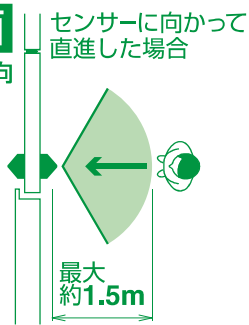

扉が急に開いて
ハッとした事
ないですか？

そんな時！

扉につける お知らせライト

— 無線タイプ —

本体裏のマグネットで
鉄扉を挟んで取り付け

ライトとブザーによって、
設置した本体の近くに人がいることをお知らせ

●扉につけるお知らせライト(無線タイプ)

TAL20

発注単位1台 | 日本製

発注コード 194-9152

[税抜] **¥14,000**

メーカー希望小売価格 ¥14,000

知って安心 「扉が開くかも」を知って安心

反応したら
扉の向こうに人がいます。

扉を開ける事を
知らせて安心 **知らせて安心**

近づいたら
扉の向こうが反応します。

これでもうハッとしない

センサーの検知範囲 (床から1.2mの高さに設置した場合)

上面

水平方向
約120°

横切った 場合

側面

垂直方向
約110°

電池寿命約2年!

(1日あたり30回センサーが感知時)
*使用条件により異なります。

頻りに電池交換を
しなくて済むので
安心して使用でき
ます。

選べる表示シート(2種類)

取付補助板(2枚)

鉄扉以外の面にネジまたは両面テープ(非同梱)で
取り付けできます。

取り付けイメージ

ライトのみ / ブザーのみ / ライト+ブザーの3つの設定からお知らせの方法を選ぶことができます。

仕様