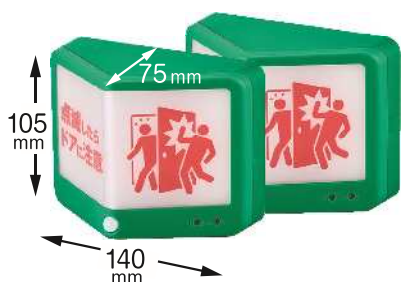

扉が急に開いて
ハッとした事
ないですか？

そんな時！

扉につける お知らせライト

— 無線タイプ —

本体裏のマグネットで
鉄扉を挟んで取り付け

ライトとブザーによって、
設置した本体の近くに人がいることをお知らせ

●扉につけるお知らせライト(無線タイプ)

TAL20

これでもうハッとしない

センサーの検知範囲 (床から1.2mの高さに設置した場合)

上面

水平方向
約120°

横切った 場合

側面

垂直方向
約110°

電池寿命約2年!

(1日あたり30回センサーが感知時)
*使用条件により異なります。

頻りに電池交換を
しなくて済むので
安心して使用でき
ます。

選べる表示シート(2種類)

取付補助板(2枚)

鉄扉以外の面にネジまたは両面テープ(非同梱)で
取り付けできます。

取り付けイメージ

ライトのみ / ブザーのみ / ライト+ブザーの3つの設定からお知らせの方法を選ぶことができます。

仕様

通信方式	無線通信 (2.4GHz 帯)
通信距離	最大約10m * 使用環境により異なります。
感知角度	水平方向 約120° 垂直方向 約110° * 使用環境により異なります。
感知距離	本体に向かう時 最大約1.5m 本体の正面を横切る時 最大約4.0m * 使用環境により異なります。
外形寸法	1台あたり約140(W)×75(D)×105(H)mm
質量	1台あたり約300g (電池含まず)
電源	1台あたり単2形アルカリ乾電池×4本(別売)
電池寿命	約2年 (1日あたり30回センサーが感知時) * 使用条件により異なります。
セット内容	TAL20 本体(2台) / 表示シート(2種類各2枚) 取付補助板(2枚) / 取扱説明書(保証書付)