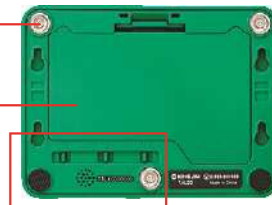

●前面

表示シート

センサー ペアリング LED 低電圧 LED

●背面

マグネット
(計3箇所)

電池カバー

ブザー穴
電源スイッチ 音量スイッチ ライトスイッチ

ご用命は