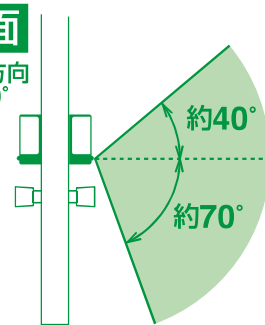

これでもうハッとしない

センサーの検知範囲 (床から1.2mの高さに設置した場合)

上面

水平方向
約120°

横切った 場合

側面

垂直方向
約110°

電池寿命約2年!

(1日あたり30回センサーが感知時)
*使用条件により異なります。

頻りに電池交換を
しなくて済むので
安心して使用でき
ます。

選べる表示シート(2種類)

取付補助板(2枚)

鉄扉以外の面にネジまたは両面テープ(非同梱)で
取り付けできます。

取り付けイメージ

ライトのみ / ブザーのみ / ライト+ブザーの3つの設定からお知らせの方法を選ぶことができます。

仕様

通信方式	無線通信 (2.4GHz 帯)
通信距離	最大約10m * 使用環境により異なります。
感知角度	水平方向 約120° 垂直方向 約110° * 使用環境により異なります。
感知距離	本体に向かう時 最大約1.5m 本体の正面を横切る時 最大約4.0m * 使用環境により異なります。
外形寸法	1台あたり約140(W)×75(D)×105(H)mm
質量	1台あたり約300g (電池含まず)
電源	1台あたり単2形アルカリ乾電池×4本(別売)
電池寿命	約2年 (1日あたり30回センサーが感知時) * 使用条件により異なります。
セット内容	TAL20 本体(2台) / 表示シート(2種類各2枚) 取付補助板(2枚) / 取扱説明書(保証書付)