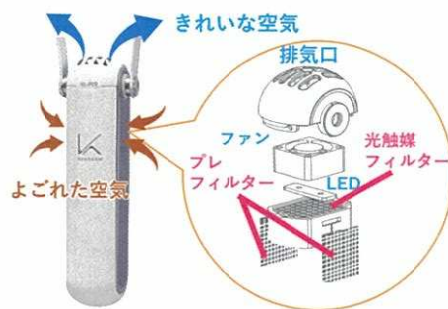

花粉 フィルター 搭載

今や花粉の飛散は1年中
気になる花粉もしっかり
キャッチ!

空気中に浮遊する花粉
やほこりを花粉フィル
ターがブロックします。

□ パーソナル空間除菌・脱臭機ターンドケイ 首掛けタイプ

- 白:KL-P01-W ● オレンジ:KL-P01-O ● 黒:KL-P01-K

発注単位1台							
発注コード	品番	税抜価格 (1台)	メーカー希望小売価格 (1台)	電源	使用可能時間 (満充電時)	使用温度範囲	質量 (g)
267-9140	KL-P01-W	¥12,800	オープン	3.7V/1500mAh, 5.6Wh	約8時間	0度以上~40度未満	75
267-9139	KL-P01-O	¥12,800	オープン	3.7V/1500mAh, 5.6Wh	約8時間	0度以上~40度未満	75
267-9135	KL-P01-K	¥12,800	オープン	3.7V/1500mAh, 5.6Wh	約8時間	0度以上~40度未満	75

□ パーソナル空間除菌・脱臭機ターンドケイ 首掛けタイプ
(花粉フィルター 搭載モデル)

- 白:KL-P02-W ● 黒:KL-P02-K

発注単位1台							
発注コード	品番	税抜価格 (1台)	メーカー希望小売価格 (1台)	電源	使用可能時間 (満充電時)	使用温度範囲	質量 (g)
267-9134	KL-P02-W	¥15,800	オープン	3.7V/1500mAh, 5.6Wh	約8時間	0度以上~40度未満	75
267-9137	KL-P02-K	¥15,800	オープン	3.7V/1500mAh, 5.6Wh	約8時間	0度以上~40度未満	75